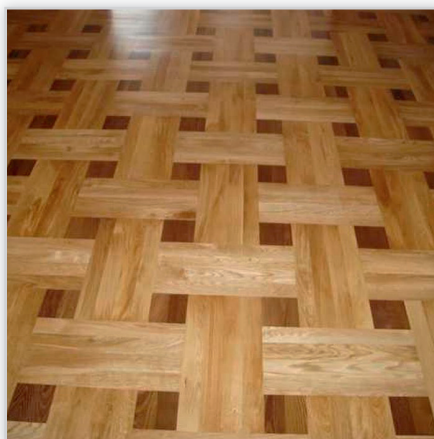

Rodzaje drewna: dąb, jesion.

Asortyment: parkiet tradycyjny, deska podłogowa parkietowa, deska warstwowa, deski fazowane, szlifowane, postarzone ręcznie lub mechanicznie, podłogi olejowane i lakierowane.

ul. Woskowa 9, 17-200 Hajnówka, tel. 85 683 46 38, 609 777 009, faks 85 683 46 39

www.andrewpol.com.pl, e-mail: parkiety@andrewpol.com.pl

SCHODY KLEJONE NA BETON DĘBOWE LUB JESIONOWE
 Elementy uzupełniające: poręcze, tralki, pogrubienia wg zamówienia.

DESKA PODŁOGOWA DĘBOWA
 Wymiary (szer./dł./gr.) [mm]: (90-220)/(600-2400)/(21 lub 15). Wykończenie: bielenie.

DESKA PODŁOGOWA DĘBOWA ZE WSTĘGĄ
 Wstawka syntetyczna. Wymiary (szer./dł./gr.) [mm]: (90-220)/(600-2400)/(21 lub 15).

PARKIET DĘBOWY

PODŁOGI PAŁACOWE

WZÓR DWORSKI
 Na indywidualne zamówienie wykonywany z deszczułki posadzkowej dębowej.

DESKA DĘBOWA
 Fazowana, olej naturalny.

WZÓR JODŁY FRANCUSKIEJ (kąt 45°)
 Na indywidualne zamówienie wykonywany z deszczułki dębowej.