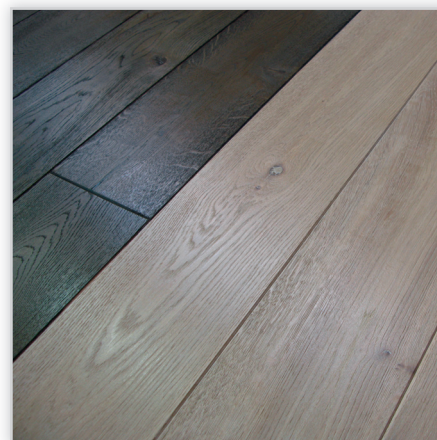

Rodzaje drewna: dąb, jesion.

Asortyment: parkiet tradycyjny, deska podłogowa parkietowa, deska warstwowa, deski fazowane, szlifowane, postarzone ręcznie lub mechanicznie, podłogi olejowane i lakierowane.

PARKIET DĘBOWY

PODŁOGI PAŁACOWE

WZÓR DWORSKI
 Na indywidualne zamówienie wykonywany z deszczułki posadzkowej dębowej.

DESKA DĘBOWA
 Fazowana, olej naturalny.

WZÓR JODŁY FRANCUSKIEJ (kąt 45°)
 Na indywidualne zamówienie wykonywany z deszczułki dębowej.