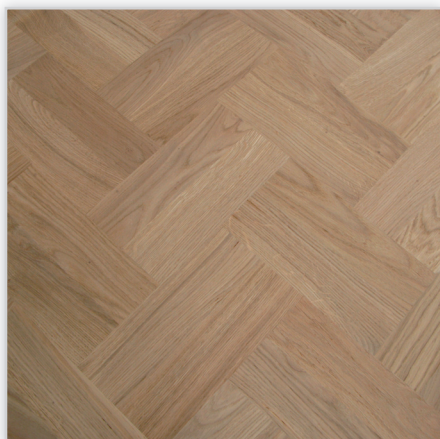

Rodzaje drewna: dąb, jesion.

Asortyment: parkiet tradycyjny, deska podłogowa parkietowa, deska warstwowa, deski fazowane, szlifowane, postarzone ręcznie lub mechanicznie, podłogi olejowane i lakierowane.

ul. Woskowa 9, 17-200 Hajnówka, tel. 85 683 46 38, 609 777 009, faks 85 683 46 39

www.andrewpol.com.pl, e-mail: parkiety@andrewpol.com.pl

SCHODY KLEJONE NA BETON DĘBOWE LUB JESIONOWE
 Elementy uzupełniające: poręcze, tralki, pogrubienia wg zamówienia.

DESKA PODŁOGOWA DĘBOWA
 Wymiary (szer./dł./gr.) [mm]: (90-220)/(600-2400)/(21 lub 15). Wykończenie: bielenie.

DESKA PODŁOGOWA DĘBOWA ZE WSTĘGĄ
 Wstawka syntetyczna. Wymiary (szer./dł./gr.) [mm]: (90-220)/(600-2400)/(21 lub 15).