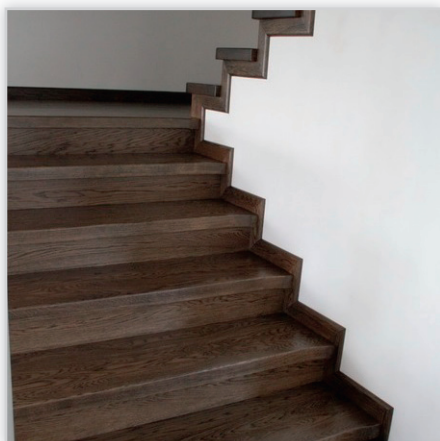

SCHODY KLEJONE NA BETON DĘBOWE LUB JESIONOWE
Elementy uzupełniające: poręcze, tralki, pogrubienia wg zamówienia.